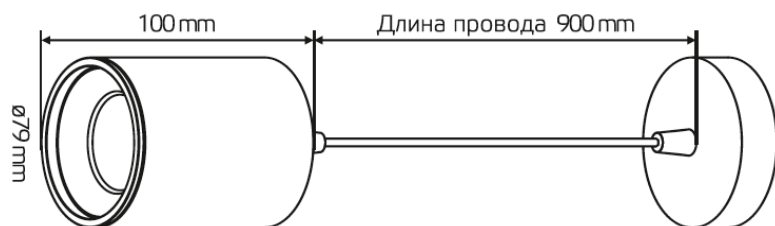

Новинка 2019

В наличии!

Накладные подвесные Светильники Gauss Overhead

gauss

СВЕТИТ,
КАК ЛАМПА
НАКАЛИВАНИЯ
40Вт

- IP20 3000K / 4100K
- Регулируемая высота подвеса
- Три цветовых исполнения
- Отсутствие винтов на корпусе